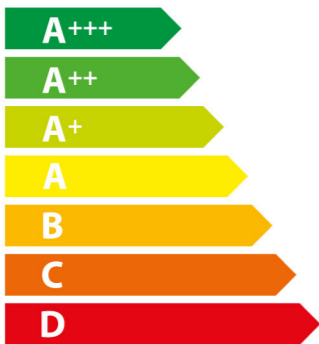

ENERG

енергия · ενέργεια

B55VR22N0

71 L

0.87 kWh/cycle*

0.69 kWh/cycle*

* цикъл · cyklus · portion · zyklus · πρόγραμμα · ciclo · tsükkel · ohjelma · ciklus ciklas · cikls · čiklu · cyclus · cykl · ciclu · program · cykel