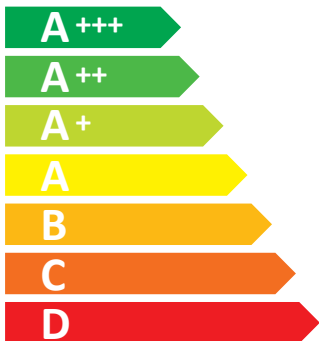

ENERG

енергия · ενέργεια

Y

IJA

IE

IA

SAMSUNG NQ5B7993ACA

A+

50 L

- kWh/cycle*

0.61 kWh/cycle*

* цикл · cyklus · portion · zyklus · πρόγραμμα · ciclo · tsükkel · ohjelma · ciklus
ciklas · cikls · čiklu · cyclus · cykl · ciclu · program · cykel

65/2014