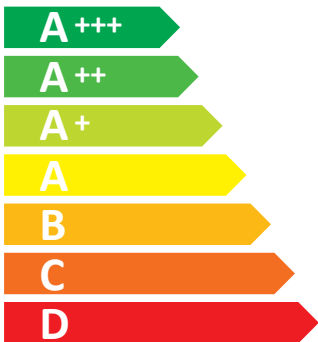

ENERG

енергия · ενέργεια

Y

IJA

IE

IA

SAMSUNG NQ5B7993ACN

A+

50 L

- kWh/cycle*

0.61 kWh/cycle*

* цикл · sykylus · portion · zyklus · πρόγραμμα · ciclo · tsükkel · ohjelma · ciklus
ciklas · cikls · čiklu · cyclus · cykl · ciclu · program · cykel

65/2014