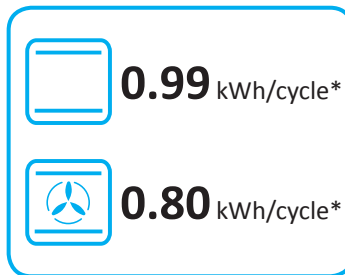

ENERG Y IJA
енергия · ενέργεια IE IA

SAMSUNG NV70K1340BS/EG

* цикл · cyklus · portion · zyklus · πρόγραμμα · ciclo · tsükkel · ohjelma · ciklus
ciklas · cikls · čiklu · cyclus · cykl · ciclu · program · cykel