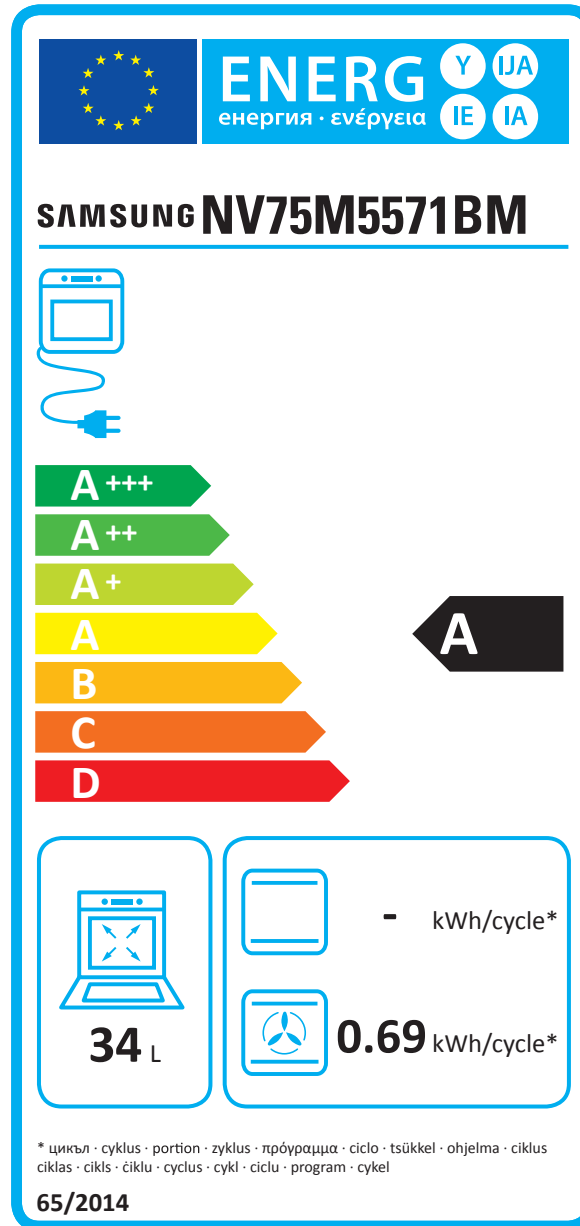

SINGLE

UPPER

LOWER