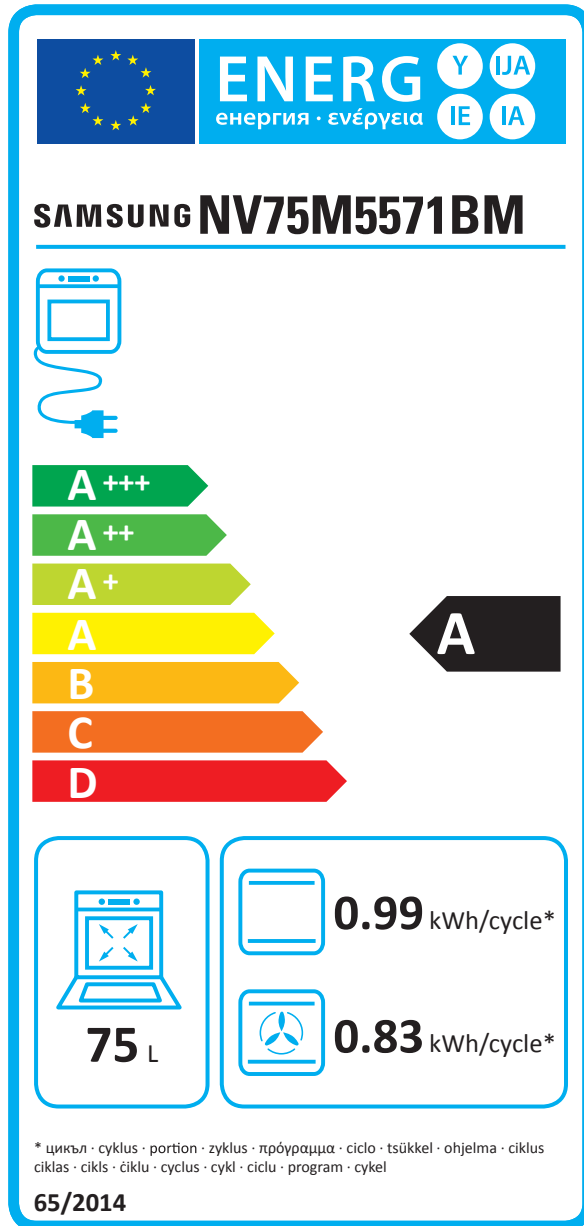

SINGLE

UPPER

LOWER