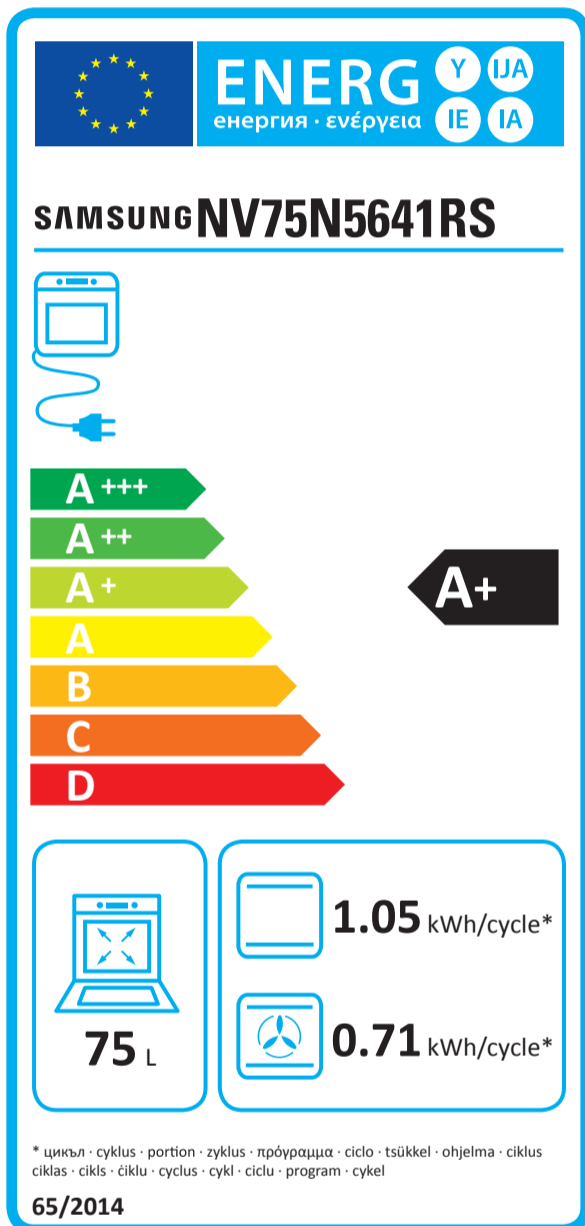

SINGLE

UPPER

LOWER