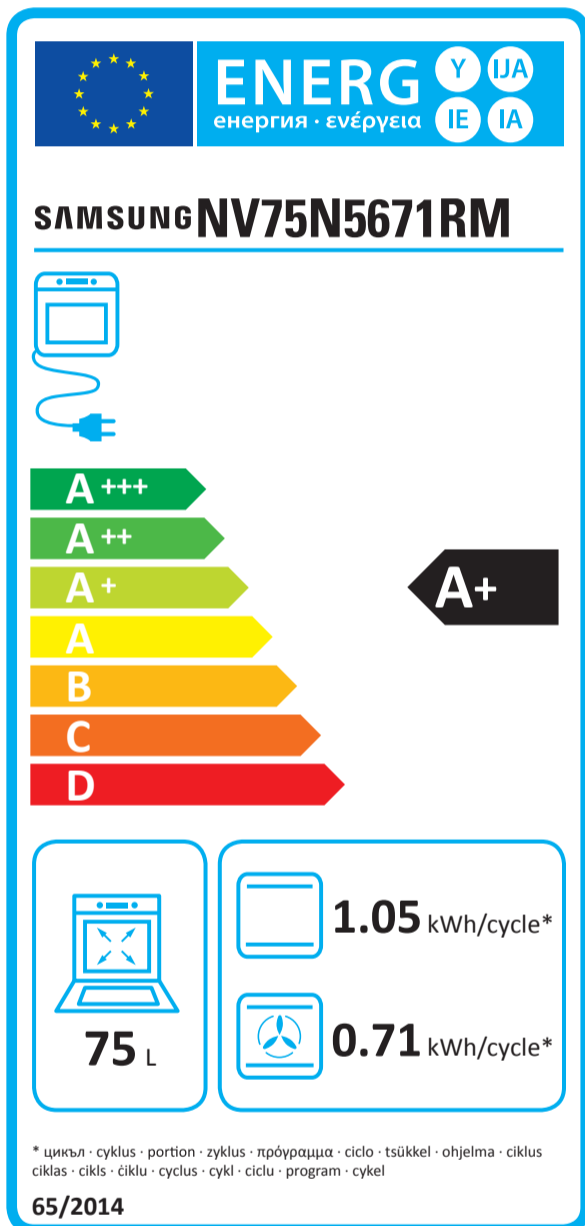

SINGLE

UPPER

LOWER