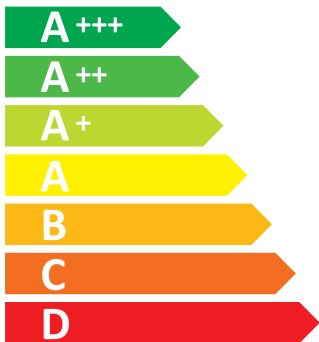

ENERG

енергия · ενέργεια

SAMSUNG NV7B4450VDS

76 L

1.05 kWh/cycle*

0.71 kWh/cycle*

* цикл · cyklus · portion · zyklus · πρόγραμμα · ciclo · tsükkel · ohjelma · ciklus ciklas · cikls · čiklu · cyclus · cykl · ciclu · program · cykel