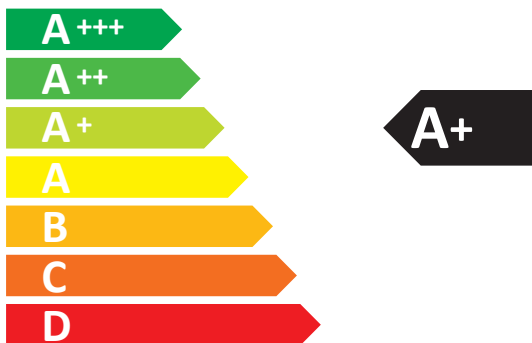

**ENERG**  
енергия · ενέργεια

# SAMSUNG NV7B5775WDK

**76** L

**1.05** kWh/cycle\*

**0.71** kWh/cycle\*

\* цикл · cyklus · portion · zyklus · πρόγραμμα · ciclo · tsükkel · ohjelma · ciklus  
ciklas · cikls · čiklu · cyclus · cykl · ciclu · program · cykel