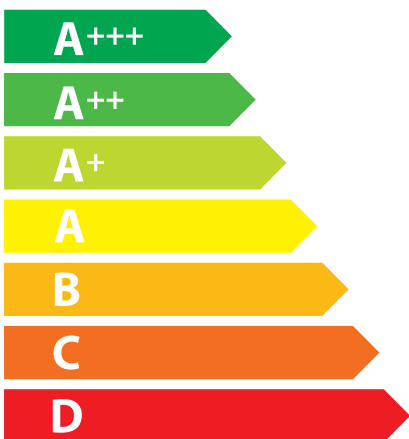

**ENERG**  
енергия · ενεργεια

**V-ZUG**

CS6T-23032

CS6T-23043

**48 L**

-

kWh/cycle\*

**0.46 kWh/cycle\***

\* цикъл · cyklus · portion · zyklus · πρόγραμμα · ciclo · tsükkel · ohjelma · ciklus  
ciklas · cikls · čiklu · cyclus · cykl · ciclu · program · cykel

65/2014

1088525-03